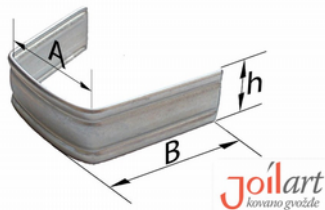

Flah za grivne

Kod	Dimenzija	Cena
6261	18x1.5 mm	50.00 din.
6406	18x1.5 mm	50.00 din.
8019	16x1.5 mm	29.00 din.

L i UNP profili

Kod	Dimenzija	Cena
8194	20x20x3mm	95.00 din.
8232	25x25x3mm	115.00 din.
8193	30x30x3mm	150.00 din.
8083	40x40x4mm	269.00 din.
8134	50x50x5mm	422.00 din.
8172	30x15	181.00 din.

Grivne

Kod	Dimenzija	Cena
7210	A=12mm B=24mm h=18mm	9.00 din.
7915	A=12mm B=24mm h=18mm -Cink	12.00 din.
7211	A=18mm B=28mm h=18mm	12.00 din.
7918	A=18mm B=28mm h=18mm	14.00 din.
7212	A=24mm B=30mm h=18mm	13.00 din.
7917	A=24mm B=30mm h=18mm -Cink	14.00 din.
7214	A=36mm B=34mm h=18mm	12.00 din.
7916	A=36mm B=34mm h=18mm	16.00 din.
7215	A=14mm B=25mm h=18mm	10.00 din.
7220	A=16mm B=27mm h=18mm	11.00 din.
7216	A=20mm B= 27mm h=18mm - Cink	13.00 din.
7217	A=26mm B=32mm h=18mm	14.00 din.
7218	A=28mm B=33mm h=18mm	14.00 din.
6183	A=30mm B=32mm h=18mm	14.00 din.
7221	A=32mm B=34mm h=18mm	15.00 din.
6652	A=38mm B=36mm h=18mm	16.00 din.
7219	A=42mm B=39mm h=18mm	16.00 din.
7397	A=44mm B=40mm h=18mm	17.00 din.
7339	A=46mm B=39mm h=18mm	17.00 din.
7873	A=48mm B=41mm h=18mm	17.00 din.
7340	A=54mm B=45mm h=18mm	20.00 din.
7213	A=60mm B=47mm h=18mm	20.00 din.