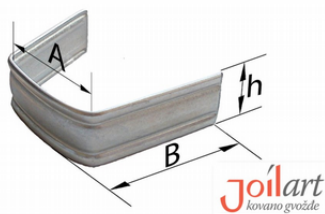

Grivne

Kod	Dimenzija	Cena
7210	A=12mm B=24mm h=18mm	9.00 din.
7915	A=12mm B=24mm h=18mm cink	12.00 din.
7211	A=18mm B=28mm h=18mm	12.00 din.
7918	A=18mm B=28mm h=18mm cink	14.00 din.
7212	A=24mm B=30mm h=18mm	13.00 din.
7917	A=24mm B=30mm h=18mm cink	14.00 din.
7214	A=36mm B=34mm h=18mm	12.00 din.
7916	A=36mm B=34mm h=18mm cink	16.00 din.
7215	A=14mm B=25mm h=18mm	10.00 din.
7220	A=16mm B=27mm h=18mm	11.00 din.
7216	A=20mm B= 27mm h=18mm	13.00 din.
7217	A=26mm B=32mm h=18mm	14.00 din.
7218	A=28mm B=33mm h=18mm	14.00 din.
6183	A=30mm B=32mm h=18mm	14.00 din.
7221	A=32mm B=34mm h=18mm	15.00 din.
6652	A=38mm B=36mm h=18mm	16.00 din.
7219	A=42mm B=39mm h=18mm	16.00 din.
7397	A=44mm B=40mm h=18mm	17.00 din.
7339	A=46mm B=39mm h=18mm	17.00 din.
7873	A=48mm B=41mm h=18mm	17.00 din.
7340	A=54mm B=45mm h=18mm	20.00 din.
7213	A=60mm B=47mm h=18mm	20.00 din.