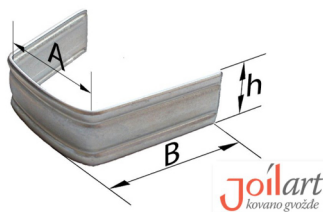

Grivne

Kod	Dimenzija	Cena
7210	A=12mm B=24mm h=18mm	10.00 din/kom.
7915	Cink A=12mm B=24mm h=18mm	13.00 din/kom.
7211	A=18mm B=28mm h=18mm	13.00 din/kom.
7918	Cink A=18mm B=28mm h=18mm	15.00 din/kom.
7212	A=24mm B=30mm h=18mm	14.00 din/kom.
7917	Cink A=24mm B=30mm h=18mm	15.00 din/kom.
7214	A=36mm B=34mm h=18mm	13.00 din/kom.
7916	Cink A=36mm B=34mm h=18mm	18.00 din/kom.
7215	A=14mm B=25mm h=18mm	11.00 din/kom.
7220	A=16mm B=27mm h=18mm	12.00 din/kom.
7216	A=20mm B= 27mm h=18mm	14.00 din/kom.
7217	A=26mm B=32mm h=18mm	15.00 din/kom.
7218	A=28mm B=33mm h=18mm	15.00 din/kom.
6183	A=30mm B=32mm h=18mm	15.00 din/kom.
7221	A=32mm B=34mm h=18mm	17.00 din/kom.
6652	A=38mm B=36mm h=18mm	18.00 din/kom.
7219	A=42mm B=39mm h=18mm	18.00 din/kom.
7397	A=44mm B=40mm h=18mm	19.00 din/kom.
7339	A=46mm B=39mm h=18mm	19.00 din/kom.
7873	A=48mm B=41mm h=18mm	19.00 din/kom.
7340	A=54mm B=45mm h=18mm	22.00 din/kom.
7213	A=60mm B=47mm h=18mm	22.00 din/kom.