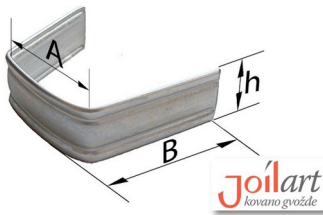

Grivne

Kod	Dimenzija	Cena
7210	A=12mm B=24mm h=18mm	9.00 din.
7915	Cink A=12mm B=24mm h=18mm	12.00 din.
7211	A=18mm B=28mm h=18mm	12.00 din.
7918	Cink A=18mm B=28mm h=18mm	14.00 din.
7212	A=24mm B=30mm h=18mm	13.00 din.
7917	Cink A=24mm B=30mm h=18mm	14.00 din.
7214	A=36mm B=34mm h=18mm	12.00 din.
7916	Cink A=36mm B=34mm h=18mm	16.00 din.
7215	A=14mm B=25mm h=18mm	10.00 din.
7220	A=16mm B=27mm h=18mm	11.00 din.
7216	A=20mm B=27mm h=18mm	13.00 din.
7217	A=26mm B=32mm h=18mm	14.00 din.
7218	A=28mm B=33mm h=18mm	14.00 din.
6183	A=30mm B=32mm h=18mm	14.00 din.
7221	A=32mm B=34mm h=18mm	15.00 din.
6652	A=38mm B=36mm h=18mm	16.00 din.
7219	A=42mm B=39mm h=18mm	16.00 din.
7397	A=44mm B=40mm h=18mm	17.00 din.
7339	A=46mm B=39mm h=18mm	17.00 din.
7873	A=48mm B=41mm h=18mm	17.00 din.
7340	A=54mm B=45mm h=18mm	20.00 din.
7213	A=60mm B=47mm h=18mm	20.00 din.