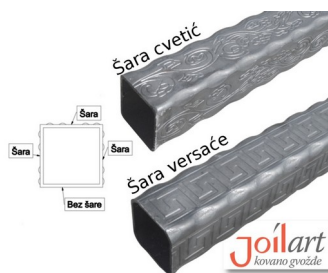

Dekorisanе kutije

Kod	Dimenzija	Cena
8711	20x20x1.5 mm cvetić	130.00 din.
8021	30x20x1.5 cvetić	172.00 din.
8712	30x30x1.5 cvetić	205.00 din.
8713	40x20x1.5 mm cvetić	208.00 din.
8020	40x30x1.5mm cvetić	255.00 din.
8719	40x40x1.5 mm - cvetić	242.00 din.
8721	40x40x2 mm - cvetić	316.00 din.
8722	30x30x2 mm - versaće	249.00 din.
8723	40x40x2 mm - versaće	316.00 din.