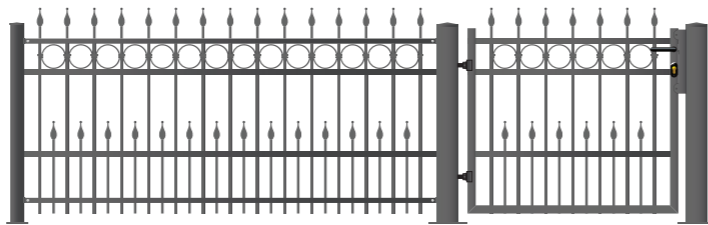

01

22

18

30

19

30A

Pešačke kapije

MKPK30A-100M

Dvokrilne kapije

MKDK01-100MM

Ugradne mere

Brava (D)	Šarka (E)
40mm	50mm

Kombinacije krila

MKKK19-100M

MKKK19-100S

Ograde

MKO18-100XL