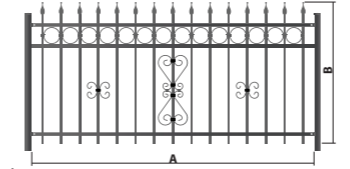

Crna

DB703

Zelena

Ograda

Oznaka: MKO18-120L

Model	Visina (B)		Širina (A)	
	Šifra	Visina (B)	Šifra	Širina (A)
01	100	1000mm	M	944mm
18	120	1200mm	L	1472mm
19	150	1500mm	XL	2000mm
...				

Krila kapija

Oznaka: MKKK30-120L

Model	Visina (B)		Širina (A)	
	Šifra	Visina (B)	Šifra	Širina (A)
01	100	1000mm	S	1024mm
18	120	1200mm	M	1552mm
19	150	1500mm	L	2080mm
...				

Pešačka kapija

Oznaka: MKPK18-120S

Model	Visina (B)		Širina (A)		
	Šifra	Visina (B)	Šifra	Širina (A)	Krilo (A1)
01	100	1000mm	S	1114mm	1024mm
18	120	1200mm			
19	150	1500mm			
...					