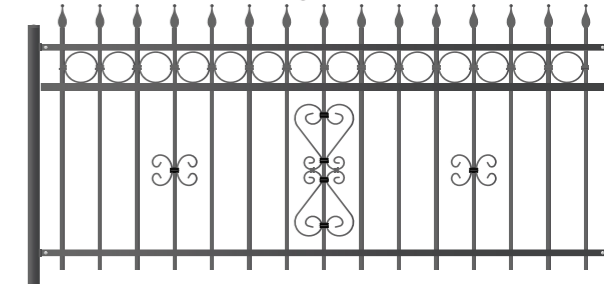

01

22

18

30

19

30A

Pešačke kapije

MKPK30A-100M

Dvokrilne kapije

MKDK01-100MM

Ugradne mere

Brava (D)	Šarka (E)
40mm	50mm

Kombinacije krila

MKKK19-100M

MKKK19-100S

Ograde

MKO18-100XL