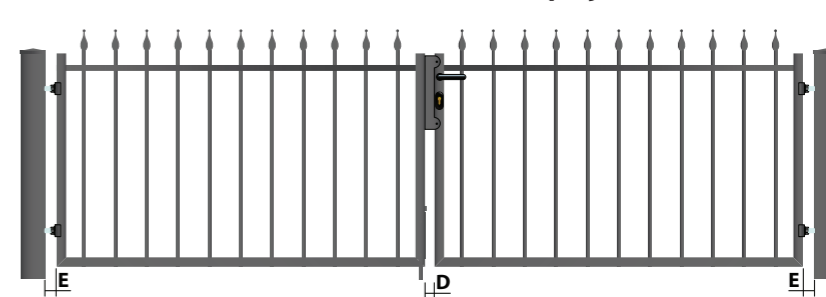

Dvokrilne kapije