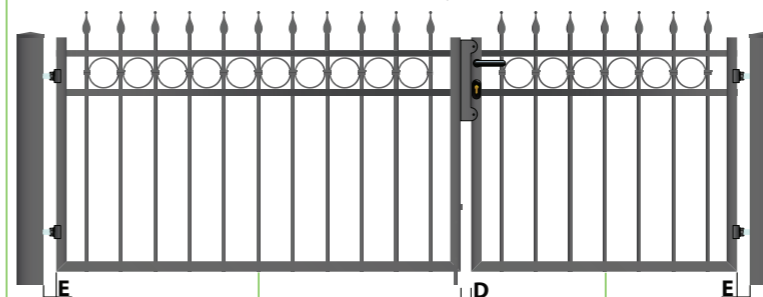

Kombinacije krila