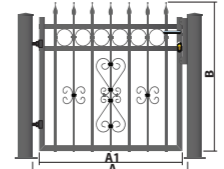

Model	Visina (B)		Širina (A)	
	Šifra	Visina (B)	Šifra	Širina (A)
01	100	1000mm	S	1024mm
18	120	1200mm	M	1552mm
19	150	1500mm	L	2080mm
...				

Pešačka kapija

Oznaka: MKPK18-120S