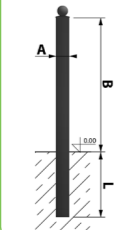

Stubovi sa oznakom A imaju stopu za ankerisanje. Stubovi sa oznakom K su sa poklopcem sa kuglom. Oznaka B označava da je stub za ubetoniranje

pogledajte ispod

MATERIJAL (A)	VISINA (B)	
	Šifra	Visina (B)
60x60mm	100	1000mm
100x100mm	120	1200mm
	150	1500mm