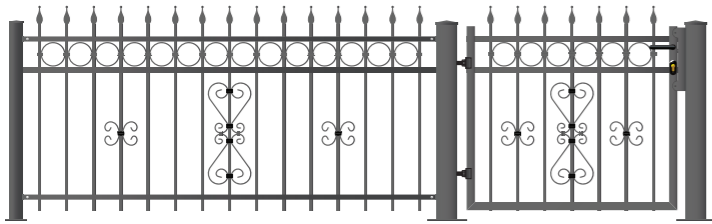

01

22

18

30

19

30A

Pešačke kapije

MKPK30A-100M

Dvokrilne kapije

MKDK01-100MM

Ugradne mere

Brava (D)	Šarka (E)
40mm	50mm

Kombinacije krila

MKKK19-100M

MKKK19-100S

Ograde

MKO18-100XL