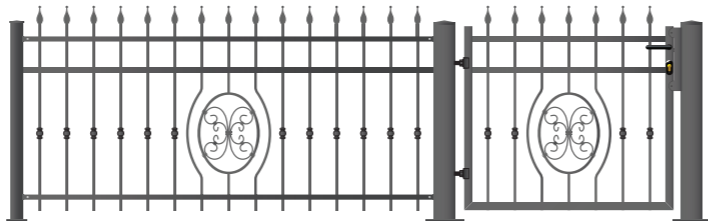

01

22

18

30

19

30A

Pešačke kapije

MKPK30A-100M

Dvokrilne kapije

MKDK01-100MM

Ugradne mere

Brava (D)	Šarka (E)
40mm	50mm

Kombinacije krila

MKKK19-100M

MKKK19-100S

Ograde

MKO18-100XL