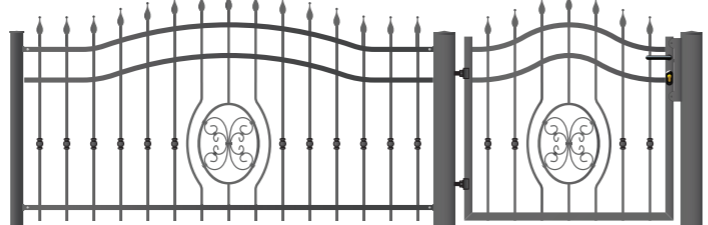

01

22

18

30

19

30A

Pešačke kapije

MKPK30A-100M

Dvokrilne kapije

MKDK01-100MM

Ugradne mere

Brava (D)	Šarka (E)
40mm	50mm

Kombinacije krila

MKKK19-100M

MKKK19-100S

Ograde

MKO18-100XL