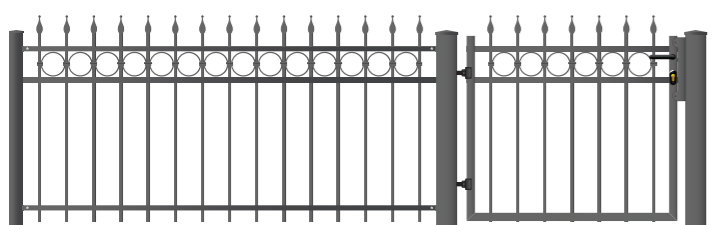

01

22

18

30

19

30A

Pešačke kapije

MKPK30A-100M

Dvokrilne kapije

MKDK01-100MM

Ugradne mere

Brava (D)	Šarka (E)
40mm	50mm

Kombinacije krila

MKKK19-100M

MKKK19-100S

Ograde

MKO18-100XL