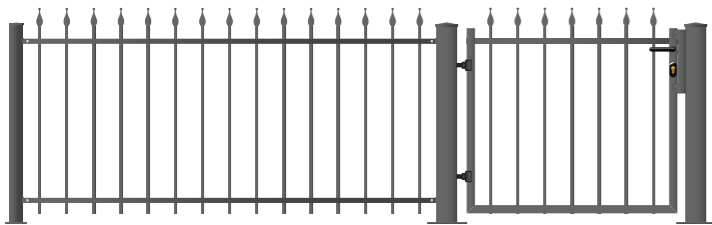

01

22

18

30

19

30A

Pešačke kapije

MKPK30A-100M

Dvokrilne kapije

MKDK01-100MM

Ugradne mere

Brava (D)	Šarka (E)
40mm	50mm

Kombinacije krila

MKKK19-100M

MKKK19-100S

Ograde

MKO18-100XL