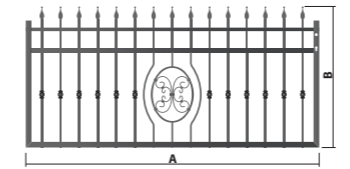

Crna

DB703

Zelena

Ograda

Oznaka: MKO18-120L

Model	Visina (B)		Širina (A)	
	Šifra	Visina (B)	Šifra	Širina (A)
01	100	1000mm	M	944mm
18	120	1200mm	L	1472mm
19	150	1500mm	XL	2000mm
...				

Krila kapija

Oznaka: MKKK30-120L